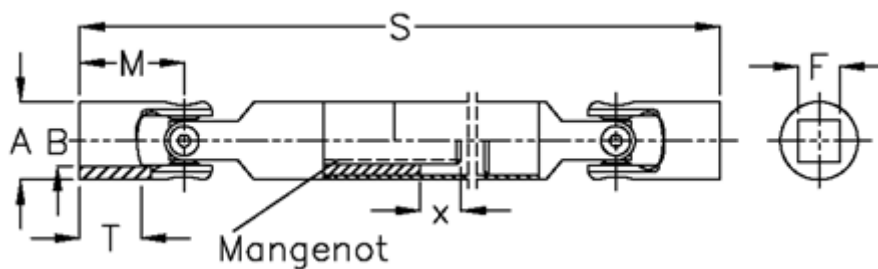

Varenummer: 076201042
Beskrivelse: Krydsled med udtræk 0.620.104.002
S=194 X=40 Firkant 10H9, nåleleje

Mål

A	= 20
F	= 10
M	= 31
Mangenot	= 6x11x14
MD max. Nm	= 15
s	= 194
T	= 18
x	= 40